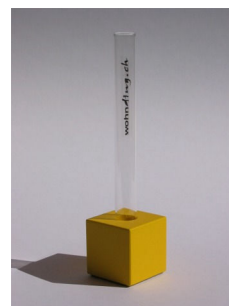

firma _____

adresse _____

referenz _____

datum _____

unterschrift _____

bestellung • blumenvase "le jeu"

würfel mit reagenzglas,
grösse 46 x 46 x 193 mm (länge/breite/höhe),
auflage in filz

bitte senden sie mir folgende blumenvasen: